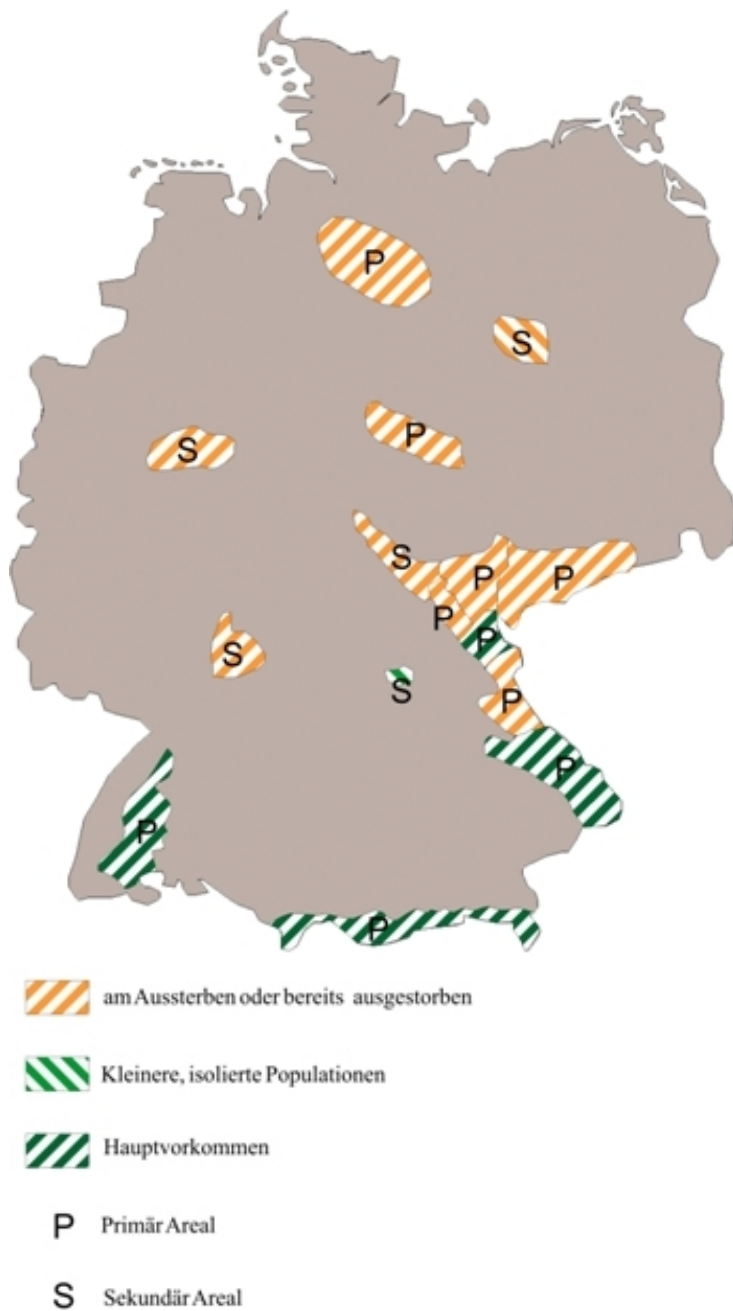

Verbreitung

In Deutschland kommt das Auerhuhn in den Alpen, im Schwarzwald und nicht zuletzt im Bayerischen Wald / Böhmerwald natürlicherweise vor.

Diese großräumige Mittelgebirgs-Population stand ursprünglich in Verbindung zu Vorkommen im Oberpfälzer Wald und Fichtelgebirge, sowie dem Erzgebirge bis zum Harz.

In Frankenwald und Thüringer Wald, im Spessart, dem Hochsauerland und im Odenwald ist die Art bereits in deutlichem Rückgang oder gar ausgestorben.