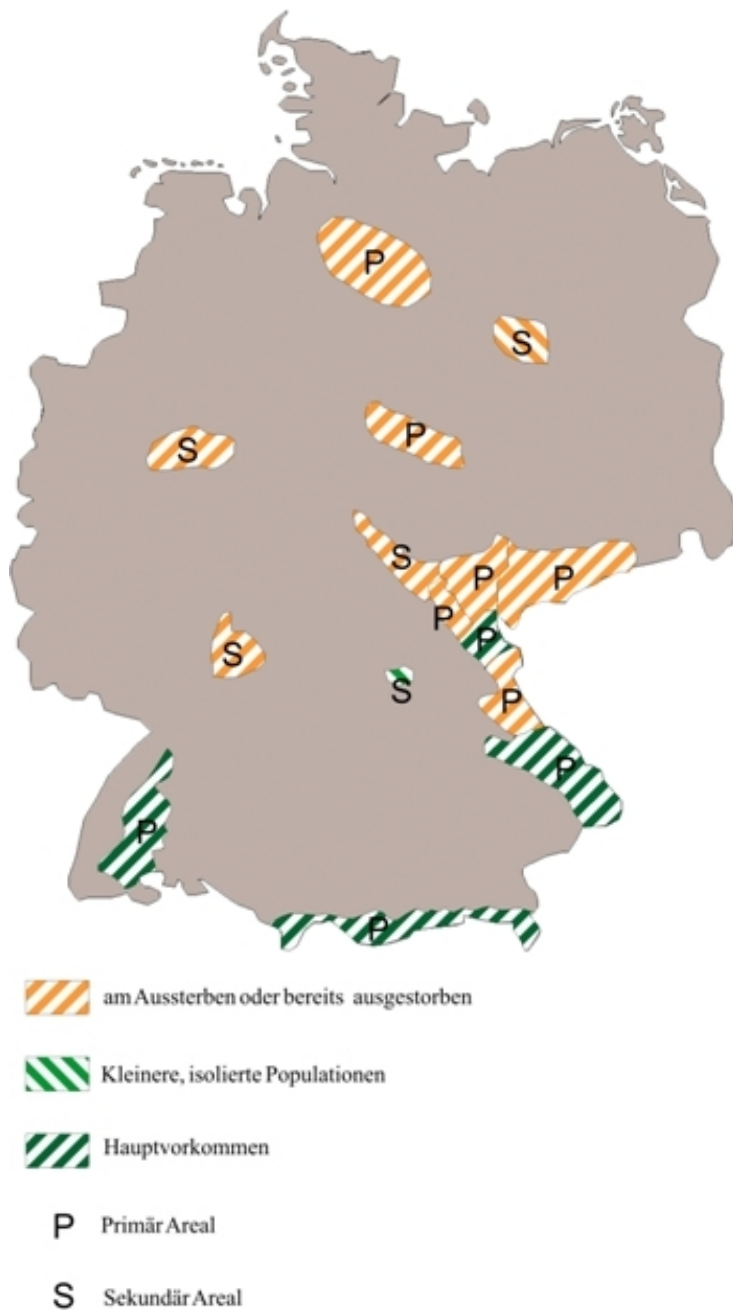

# Verbreitung

In Deutschland kommt das Auerhuhn in den Alpen, im Schwarzwald und nicht zuletzt im Bayerischen Wald / Böhmerwald natürlicherweise vor.

Diese großräumige Mittelgebirgs-Population stand ursprünglich in Verbindung zu Vorkommen im Oberpfälzer Wald und Fichtelgebirge, sowie dem Erzgebirge bis zum Harz.

In Frankenwald und Thüringer Wald, im Spessart, dem Hochsauerland und im Odenwald ist die Art bereits in deutlichem Rückgang oder gar ausgestorben.